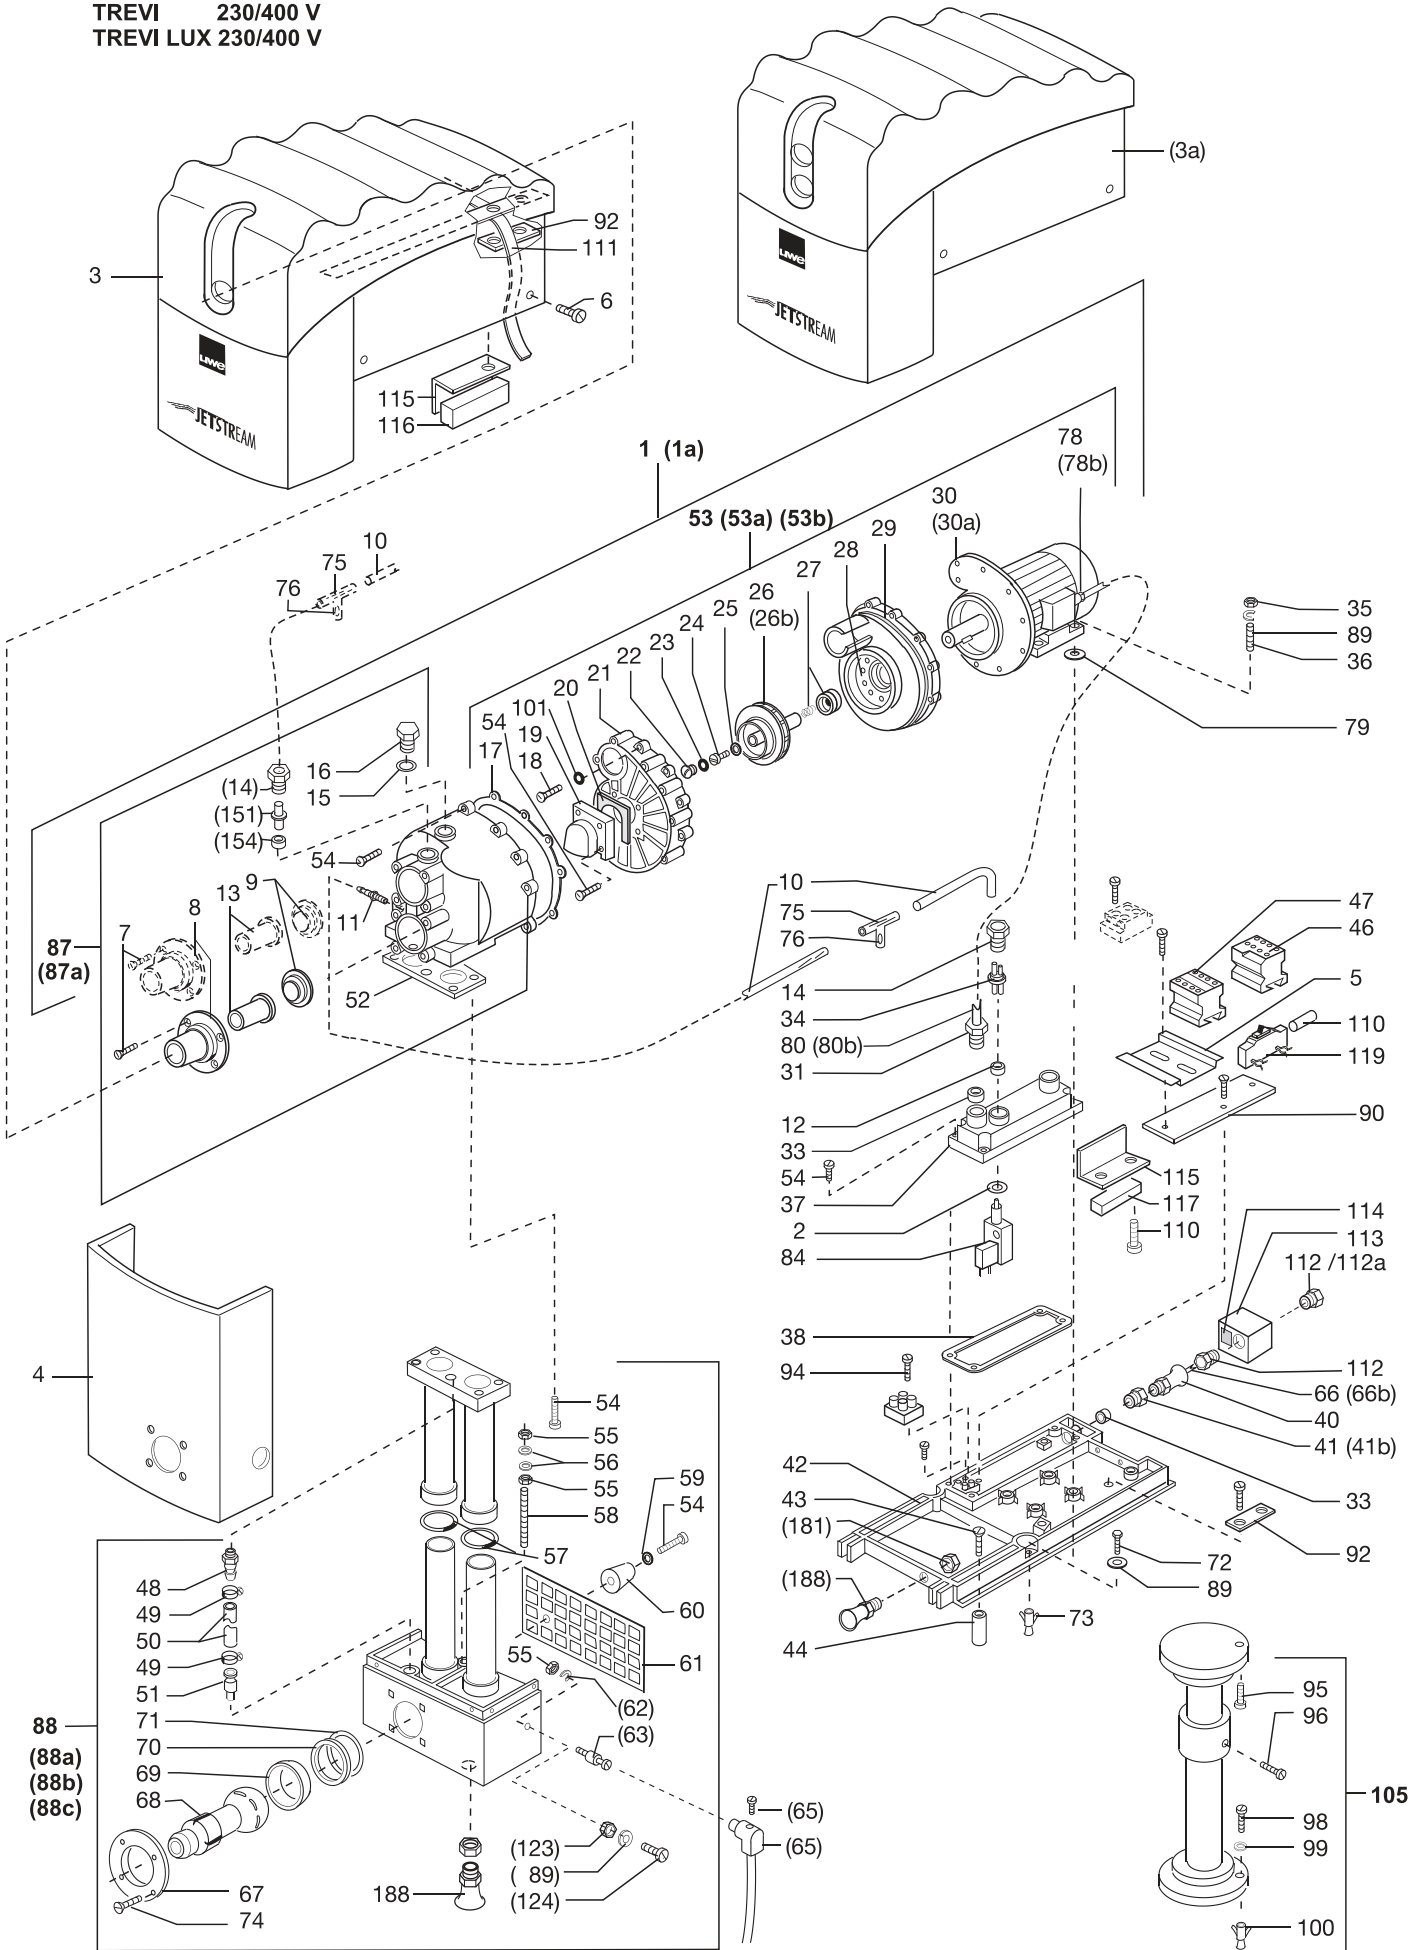

TREVI 230/400 V
 TREVI LUX 230/400 V

TREVI LUX 230 V
 TREVI LUX 400 V
 Lampengehäuse kpl.
 182

Mit Beleuchtung

zum Motor

Zu Pos.
 11