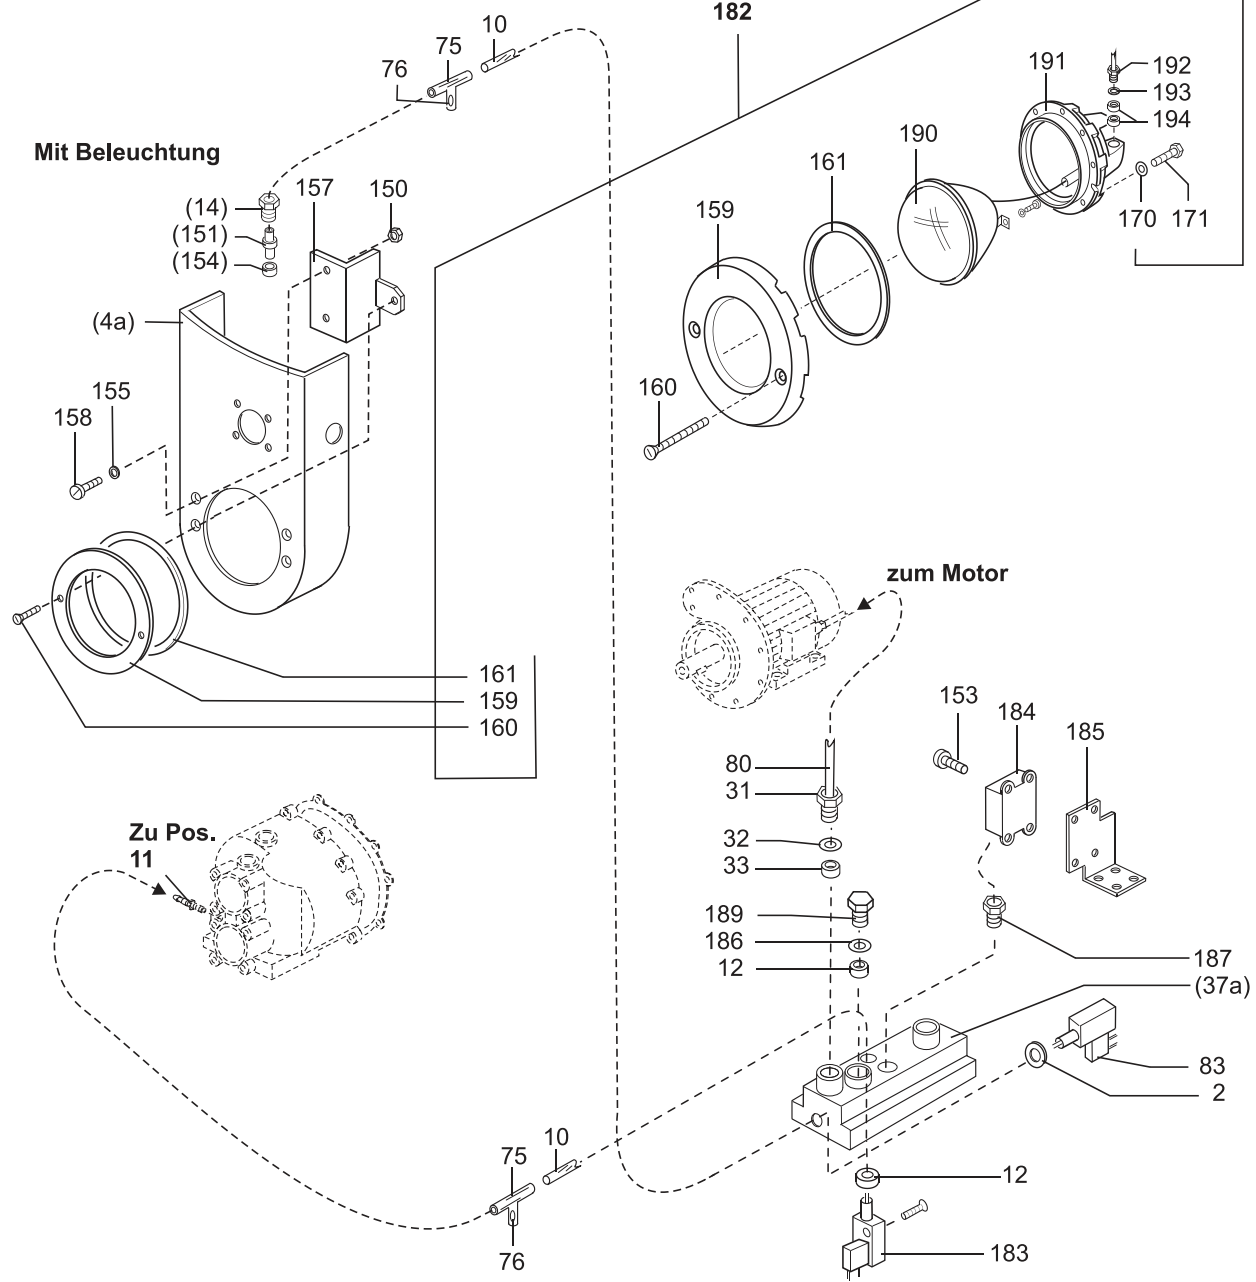

TREVI 230/400 V
 TREVI LUX 230/400 V

TREVI LUX 230 V
 TREVI LUX 400 V
 Lampengehäuse kpl.
 182

Mit Beleuchtung

zum Motor

Zu Pos.
 11